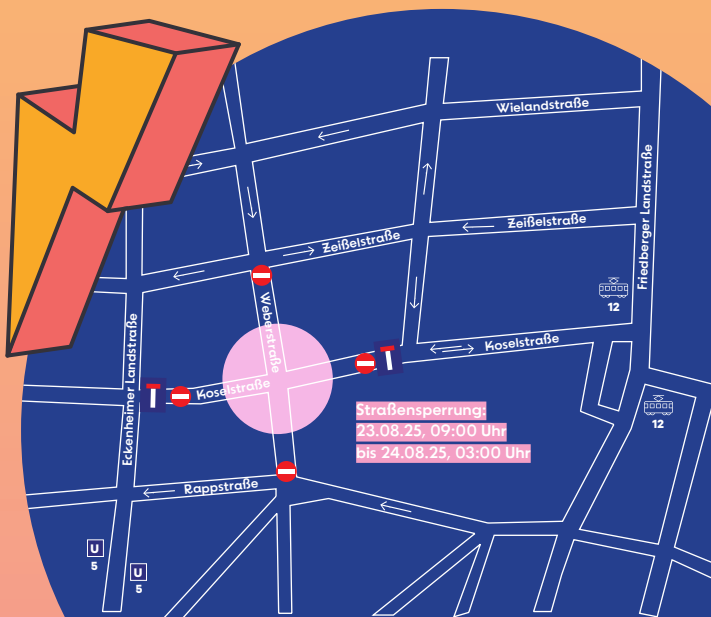

KOSEL

23.08.25

AB 15 UHR

TRIFFT

WEBER

ESSEN, TRINKEN, FEIERN, SPIELEN

Lasst uns wieder gemeinsam feiern: Stellt Tische und Stühle auf die Straße, ladet Freunde, Familie und Nachbarn ein! Wer ein Spiel, eine Aufführung oder einen Stand machen möchte, soll sich bei uns melden (Standgebühr = Kuchenspende). Auch sonst sind Kuchen, Fingerfood oder tatkräftige Unterstützung am Vereinsstand, beim Auf- oder Abbau jederzeit willkommen!

Das Fest wird durch den Erlös des Kuchenstandes und Spenden finanziert.

koselweber.de | info@koselweber.de

ANFAHRT:
U5, Haltestelle Musterschule
Linie 12, Haltestelle Friedberger Platz